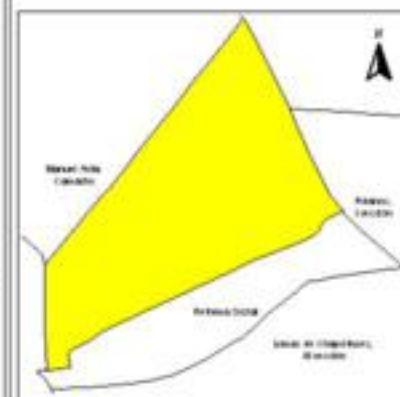

EVALUA DF
Consejo de Evaluación del
Desarrollo Social del
Distrito Federal

ÍNDICE DE DESARROLLO SOCIAL

Delegación: Miguel Hidalgo
Colonia: Residencia Militar
Grado de desarrollo: Alto

Grado de Desarrollo Social

-  Muy bajo
-  Bajo
-  Medio
-  Alto
-  Sin dato

0.05 0 0.05 0.1 Kilómetros

Fuente: Elaboración propia con datos de Seduvi e INEGI